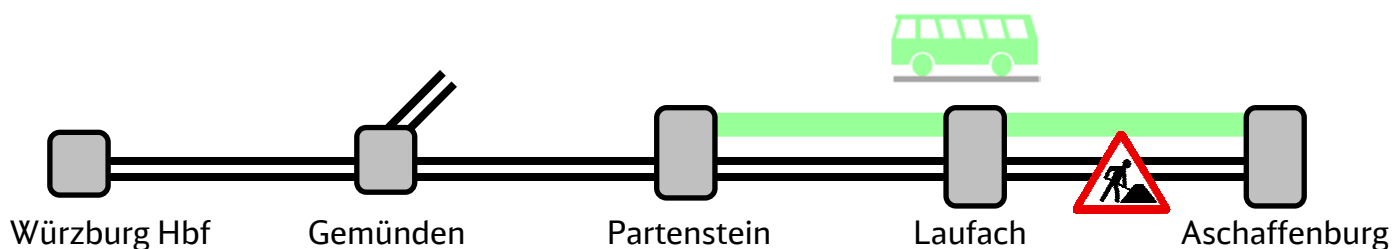

Sehr geehrte Fahrgäste,

wegen Bauarbeiten auf der Strecke zwischen Gemünden (Main) und Aschaffenburg Hbf kommt es vom 01. November 2017 (ab 21.00 Uhr) bis 05. November 2017 zu erheblichen Einschränkungen im Eisenbahnverkehr. Im oben genannten Zeitraum müssen zwischen Partenstein und Aschaffenburg alle Züge entfallen. Ein Schienenersatzverkehr ist eingerichtet.